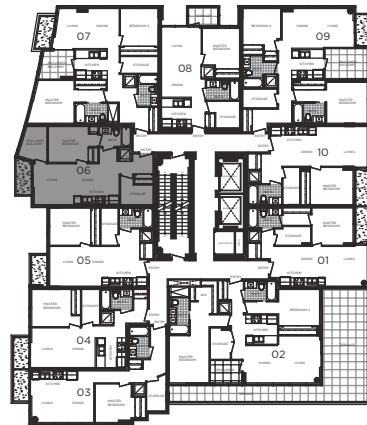

1 BEDROOM 623 SQ.FT. | TERRACE 38 SQ.FT. | TOTAL 661 SQ.FT.

*1 BEDROOM 618 SQ.FT. | TERRACE 38 SQ.FT. | TOTAL 656 SQ.FT.

BUILDING C

- 1106
- 1007
- 907
- 807*

LEVEL 7, 8, 9 & 10

LEVEL 11