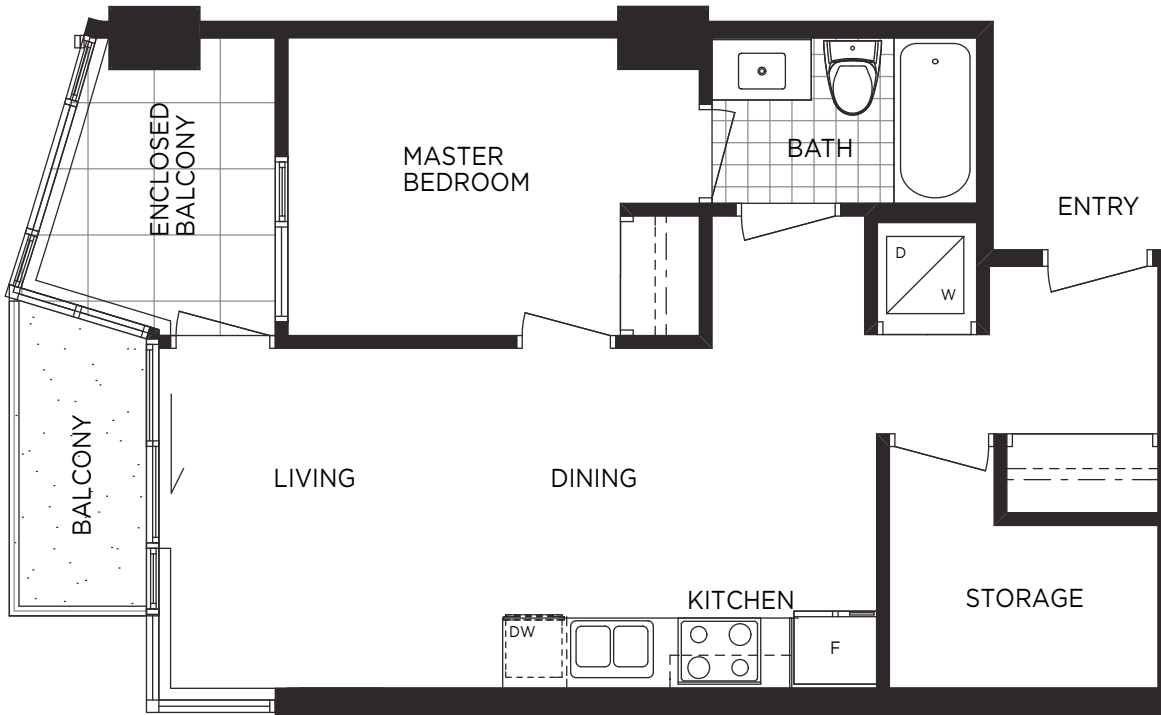

1 BEDROOM 623 SQ.FT. | TERRACE 38 SQ.FT. | TOTAL 661 SQ.FT.

*1 BEDROOM 618 SQ.FT. | TERRACE 38 SQ.FT. | TOTAL 656 SQ.FT.

BUILDING C

- 1106
- 1007
- 907
- 807*

LEVEL 7, 8, 9 & 10

LEVEL 11