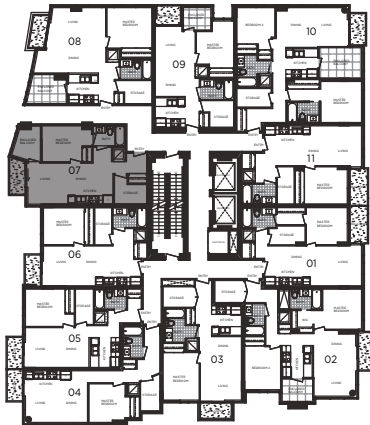

1 BEDROOM 623 SQ.FT. | TERRACE 38 SQ.FT. | TOTAL 661 SQ.FT.

*1 BEDROOM 618 SQ.FT. | TERRACE 38 SQ.FT. | TOTAL 656 SQ.FT.

BUILDING C

- 1106
- 1007
- 907
- 807*

LEVEL 7, 8, 9 & 10

LEVEL 11